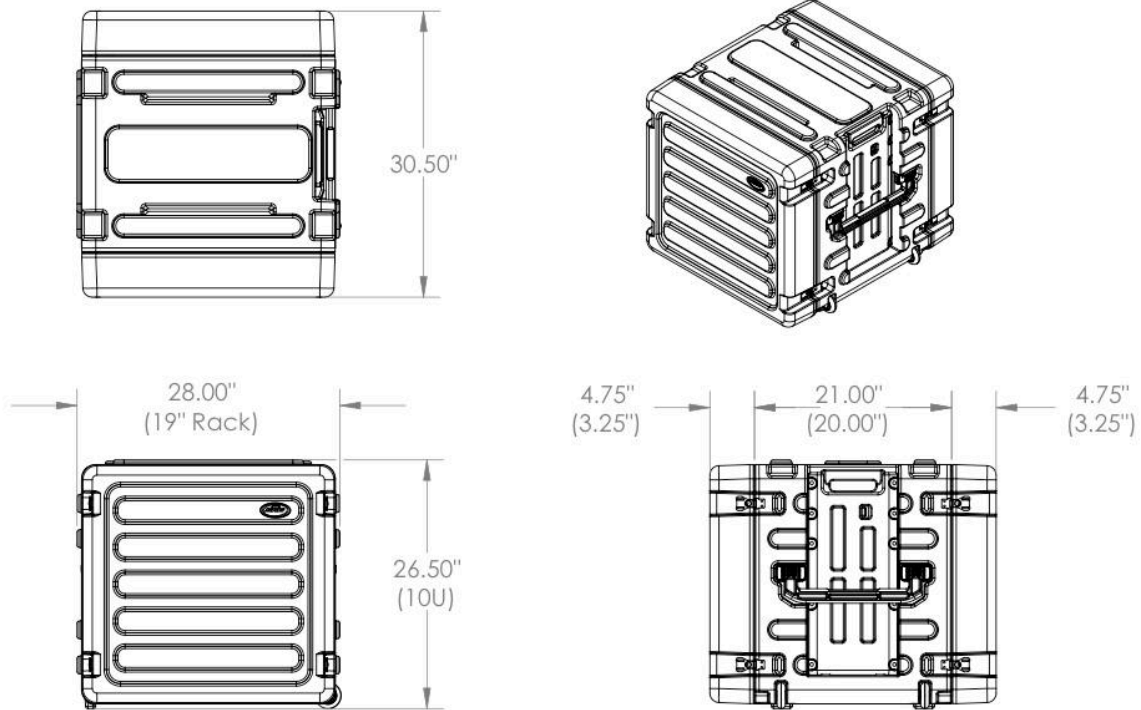

#### [ Especificaciones ]

Profundidad del Rack: 20" (50.80cm)  
Interior Anchura: 19" (48.26cm)  
Interior Altura: 17.5" (44.45cm)  
Tipo de riel: 10/32" Roscado

Profundidad de la Tapa:	
Frontal	Trasera
( 2.25" )	( 2.25" )
( 5.7cm )	( 5.7cm )

Bolsillo de 20 "x 10" x 3" que une a las tapas de la caja (viene con instructivo).

Bolsillo de 20" x 15.5" x 3" que une a las tapas de la caja (viene con instructivo)

Bolsa de accesorios con compartimentos 12 "x 9.5" x 3.5" (viene con instructivo).

## [Draw]

3SKB-R10U20W

Case Series:	Rolling Shock Racks	Dimensions (for reference only)			
		Length	Width	Overall	Base / Lid
Case part#	3SKB-R10U20W	left to right	front to back	height	height
Weight:	60.65 LBS EMPTY	Exterior 28.00"	30.50"	26.50"	
		Inerior 19" Rack	20.00"	10U	