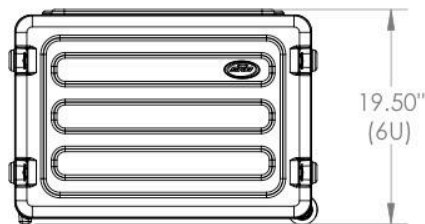

Profundidad del Rack: 20" (50.80cm)
Interior Anchura: 19" (48.26cm)
Interior Altura: 10.5" (26.67cm)
Tipo de riel: 10/32" Roscado

Profundidad de la Tapa:	
Frontal	Trasera
(2.25")	(2.25")
(5.7cm)	(5.7cm)

Bolsillo de 20" x 10" x 3" que une a las tapas de la caja (viene con instructivo).

Bolsillo de 20" x 15.5" x 3" que une a las tapas de la caja (viene con instructivo)

Bolsa de accesorios con compartimentos 12" x 9.5" x 3.5" (viene con instructivo).

[Draw]

3SKB-R06U20W

Case Series:	20" Rolling Shock Rack	Dimensions (for reference only)			
Case part#	3SKB-R04U20W	Length	Width	Overall	Base / Lid
		left to right	front to back	height	height
Weight:	50.65 LBS EMPTY	Exterior 28.00"	28.00"	19.50"	
		Inerior 19" Rack	20.00"	6U	