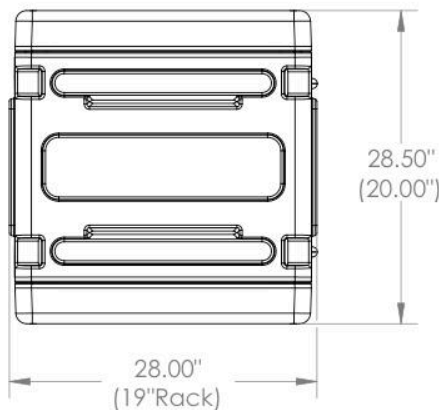

Profundidad del Rack: 20" (50.80cm)
Interior Anchura: 19" (48.26cm)
Interior Altura: 10.5" (26.67cm)
Tipo de riel: 10/32" Roscado

Profundidad de la Tapa:	
Frontal	Trasera
(2.25")	(2.25")
(5.7cm)	(5.7cm)

Bolsillo de 20" x 10" x 3" que une a las tapas de la caja (viene con instructivo).

Bolsillo de 20" x 15.5" x 3" que une a las tapas de la caja (viene con instructivo)

Bolsa de accesorios con compartimentos 12" x 9.5" x 3.5" (viene con instructivo).

[Draw]

3SKB-R06U20W

Case Series:	20" Rolling Shock Rack	Dimensions (for reference only)			
Case part#	3SKB-R04U20W	Length	Width	Overall	Base / Lid
		left to right	front to back	height	height
Weight:	50.65 LBS EMPTY	Exterior 28.00"	28.00"	19.50"	
		Inerior 19" Rack	20.00"	6U	