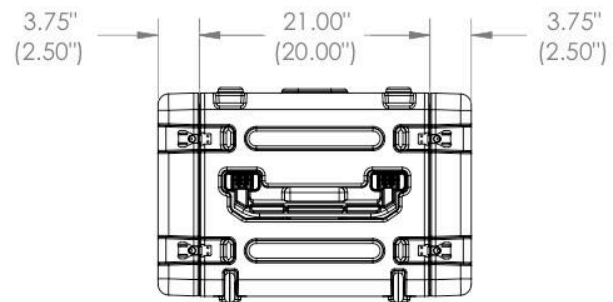

Profundidad del Rack: 20" (50.80cm)
Interior Anchura: 19" (48.26cm)
Interior Altura: 10.5" (26.67cm)
Tipo de riel: 10/32" Roscado

Profundidad de la Tapa:	
Frontal	Trasera
(2.25")	(2.25")
(5.7cm)	(5.7cm)

Bolsillo de 20" x 10" x 3" que une a las tapas de la caja (viene con instructivo).

Bolsillo de 20" x 15.5" x 3" que une a las tapas de la caja (viene con instructivo)

Bolsa de accesorios con compartimentos 12" x 9.5" x 3.5" (viene con instructivo).

[Draw]

3SKB-R06U20W

Case Series:	20" Rolling Shock Rack	Dimensions (for reference only)			
Case part#	3SKB-R04U20W	Length	Width	Overall	Base / Lid
		left to right	front to back	height	height
Weight:	50.65 LBS EMPTY	Exterior 28.00"	28.00"	19.50"	
		Inerior 19" Rack	20.00"	6U	